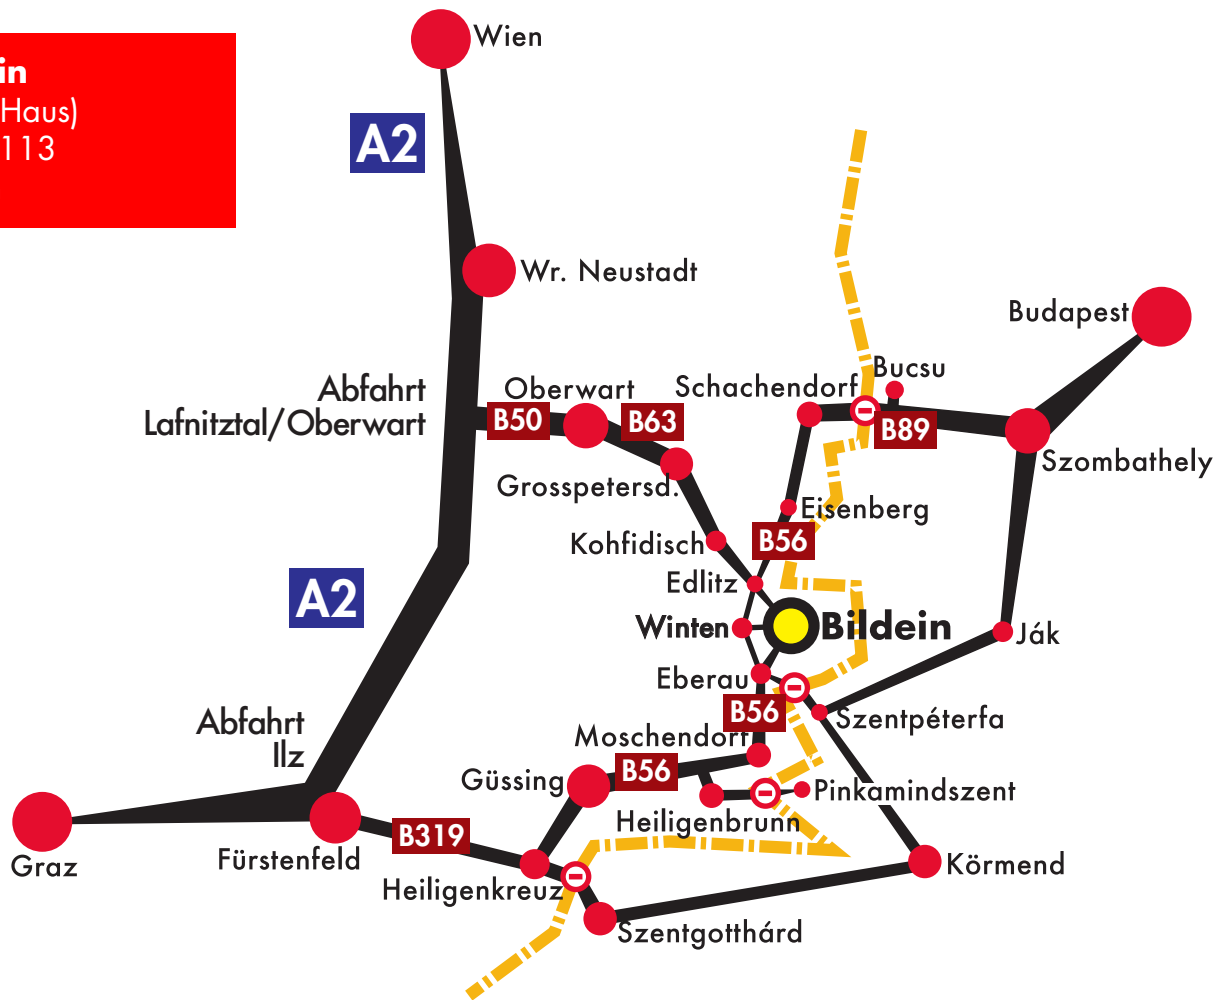

Stadl Bildein

(=WeinKulturHaus)
Hauptstraße 113
7521 Bildein

von Wien

 **A2** Autobahn A2 / E59 Richtung **Graz**
 **E59**
Knoten **Vösendorf**
Knoten **Guntramsdorf**
Knoten **Wiener Neustadt**
Knoten **Seebenstein**

 Ausfahrt 111: **Lafnitztal, Oberwart**

B50 weiter auf der B50
bei **Markt Allhau** vorbei

B63 Kreisverkehr vor Oberwart auf die B63A Richtung **Großpetersdorf**
Kreisverkehr bei Unterwart weiter auf der B63 Richtung **Großpetersdorf**

rechts Richtung **Großpetersdorf** abbiegen
Großpetersdorf: bei Linkskurve rechts nach **Kleinpetersdorf/Güssing** abbiegen
weiter auf der Güssinger Straße Richtung **Kleinpeterdorf**

durch **Kleinpetersdorf, Kleinzicken, Kotezicken**

von Graz

 **A2** Autobahn A2 / E59 Richtung **Wien**
 **E59**
Knoten **Graz Ost**